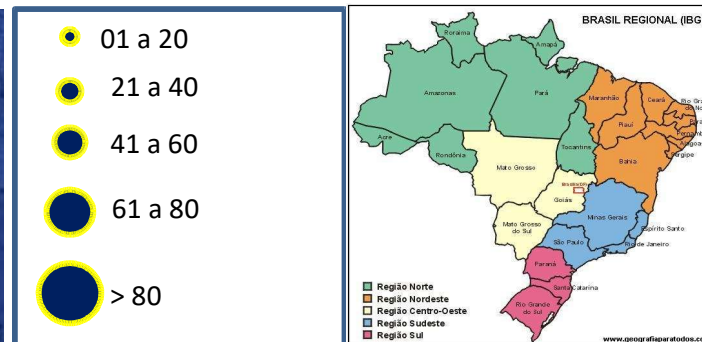

Destino dos Egressos de Doutorado do PPG- Fisiologia da FMRP-USP (1973-2019)

Avaliação CAPES: 7 (2013-2016) - PROEX

Sub-Total /Regiões	Décadas
Norte = 2	1970-1979 = 9
Nordeste = 34	1980-1989 = 51
Centro-Oeste = 18	1990-1999 = 52
Sudeste = 169	2000-2009 = 91
Sul = 27	2010- 2019 = 97
Exterior = 30	Total = 300
Outras Atividades = 20	
Total Brasil = 300	